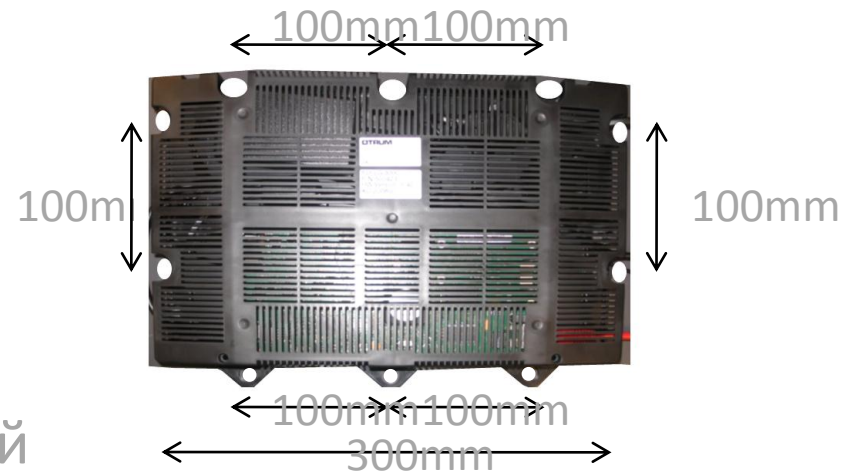

OTRUM IN-ROOM CLIENT

Внешний 'iBox' для OTRUM Evolution

100-240VAC

Ethernet порт для ноутбука гостя

USB

HDMI выход

Hotel Network Connection

F-разъем для коаксиальных сетей

Ethernet разъем для IP сетей